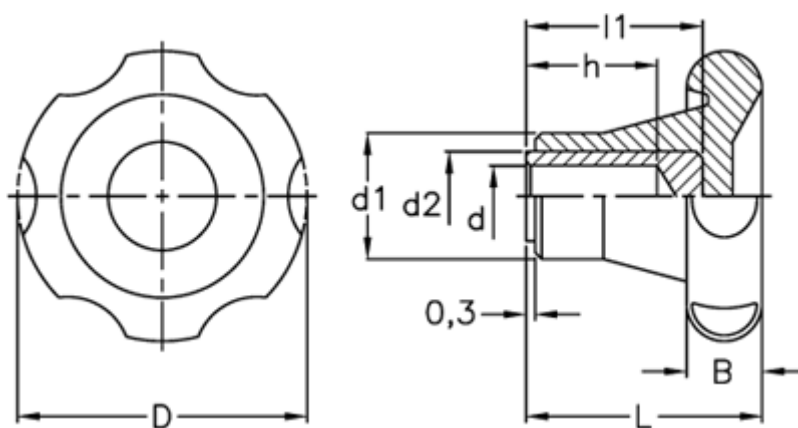

Varenummer: 2302075001
Beskrivelse: E+G Stjernegreb
VL.155/50 A-6

Mål

B	= 13
D	= 51
d1	= 23
d2	= 15
d H9	= 6
h	= 18
L	= 34
l1	= 23